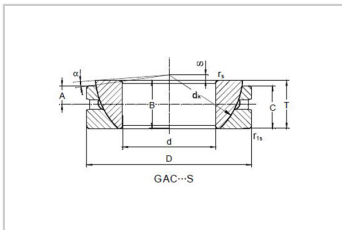

角接触关节轴承

GACZ...S-GACZ31S

参数信息:

轴承型号 : GACZ31S

外形尺寸 mm/inch :

d :	31.75
D :	50.8
B :	17.78
C :	13.97
T :	18.8
d :	45.59
S :	3.36
A :	5.94
r max :	2
° :	6

额定载荷 kN :

动载荷 :	47
静载荷 :	142
重量 kg :	0.159