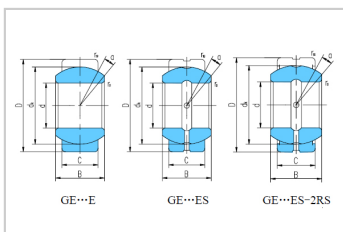

向心关节轴承

GE...E/GE...ES/2RS-GE30ESGE30ES-2RS

参数信息:

轴承型号 : GE30ES

轴承型号 : GE30ES-2RS

外形尺寸 mm :

d : 30

D : 47