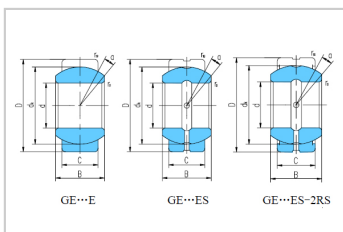

向心关节轴承

GE...E/GE...ES/2RS-GE35ESGE35ES-2RS

参数信息:

轴承型号 : GE35ES

轴承型号 : GE35ES-2RS

外形尺寸 mm :

d : 35

D : 55