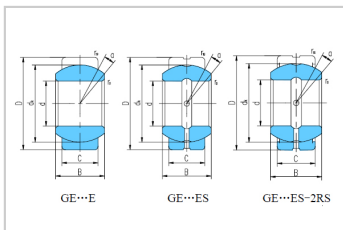

向心关节轴承

GE...E/GE...ES/2RS-GE5E

参数信息:

轴承型号 : GE5E

轴承型号 :

外形尺寸 mm :

d : 5

D : 14