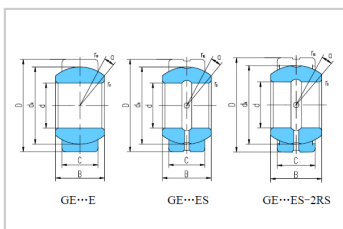

向心关节轴承

GE...E/GE...ES/2RS-GE8E

参数信息:

轴承型号 : GE8E

轴承型号 :

外形尺寸 mm :

d : 8

D : 16