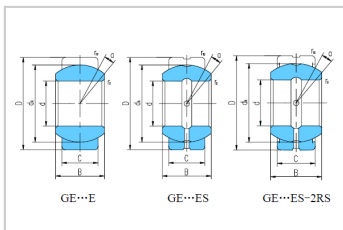

向心关节轴承

GE...E/GE...ES/2RS-GE10E

参数信息:

轴承型号 : GE10E

轴承型号 :

外形尺寸 mm :

d : 10

D : 19