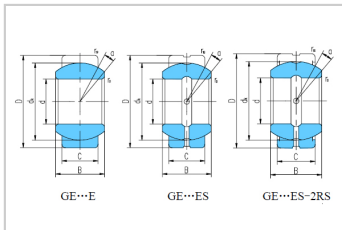

向心关节轴承

GE...E/GE...ES/2RS-GE15ESGE15ES-2RS

参数信息:

轴承型号 : GE15ES

轴承型号 : GE15ES-2RS

外形尺寸 mm :

d : 15

D : 26