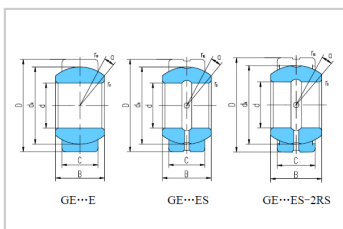

向心关节轴承

GE...E/GE...ES/2RS-GE20ESGE20ES-2RS

参数信息:

轴承型号 : GE20ES

轴承型号 : GE20ES-2RS

外形尺寸 mm :

d : 20

D : 35